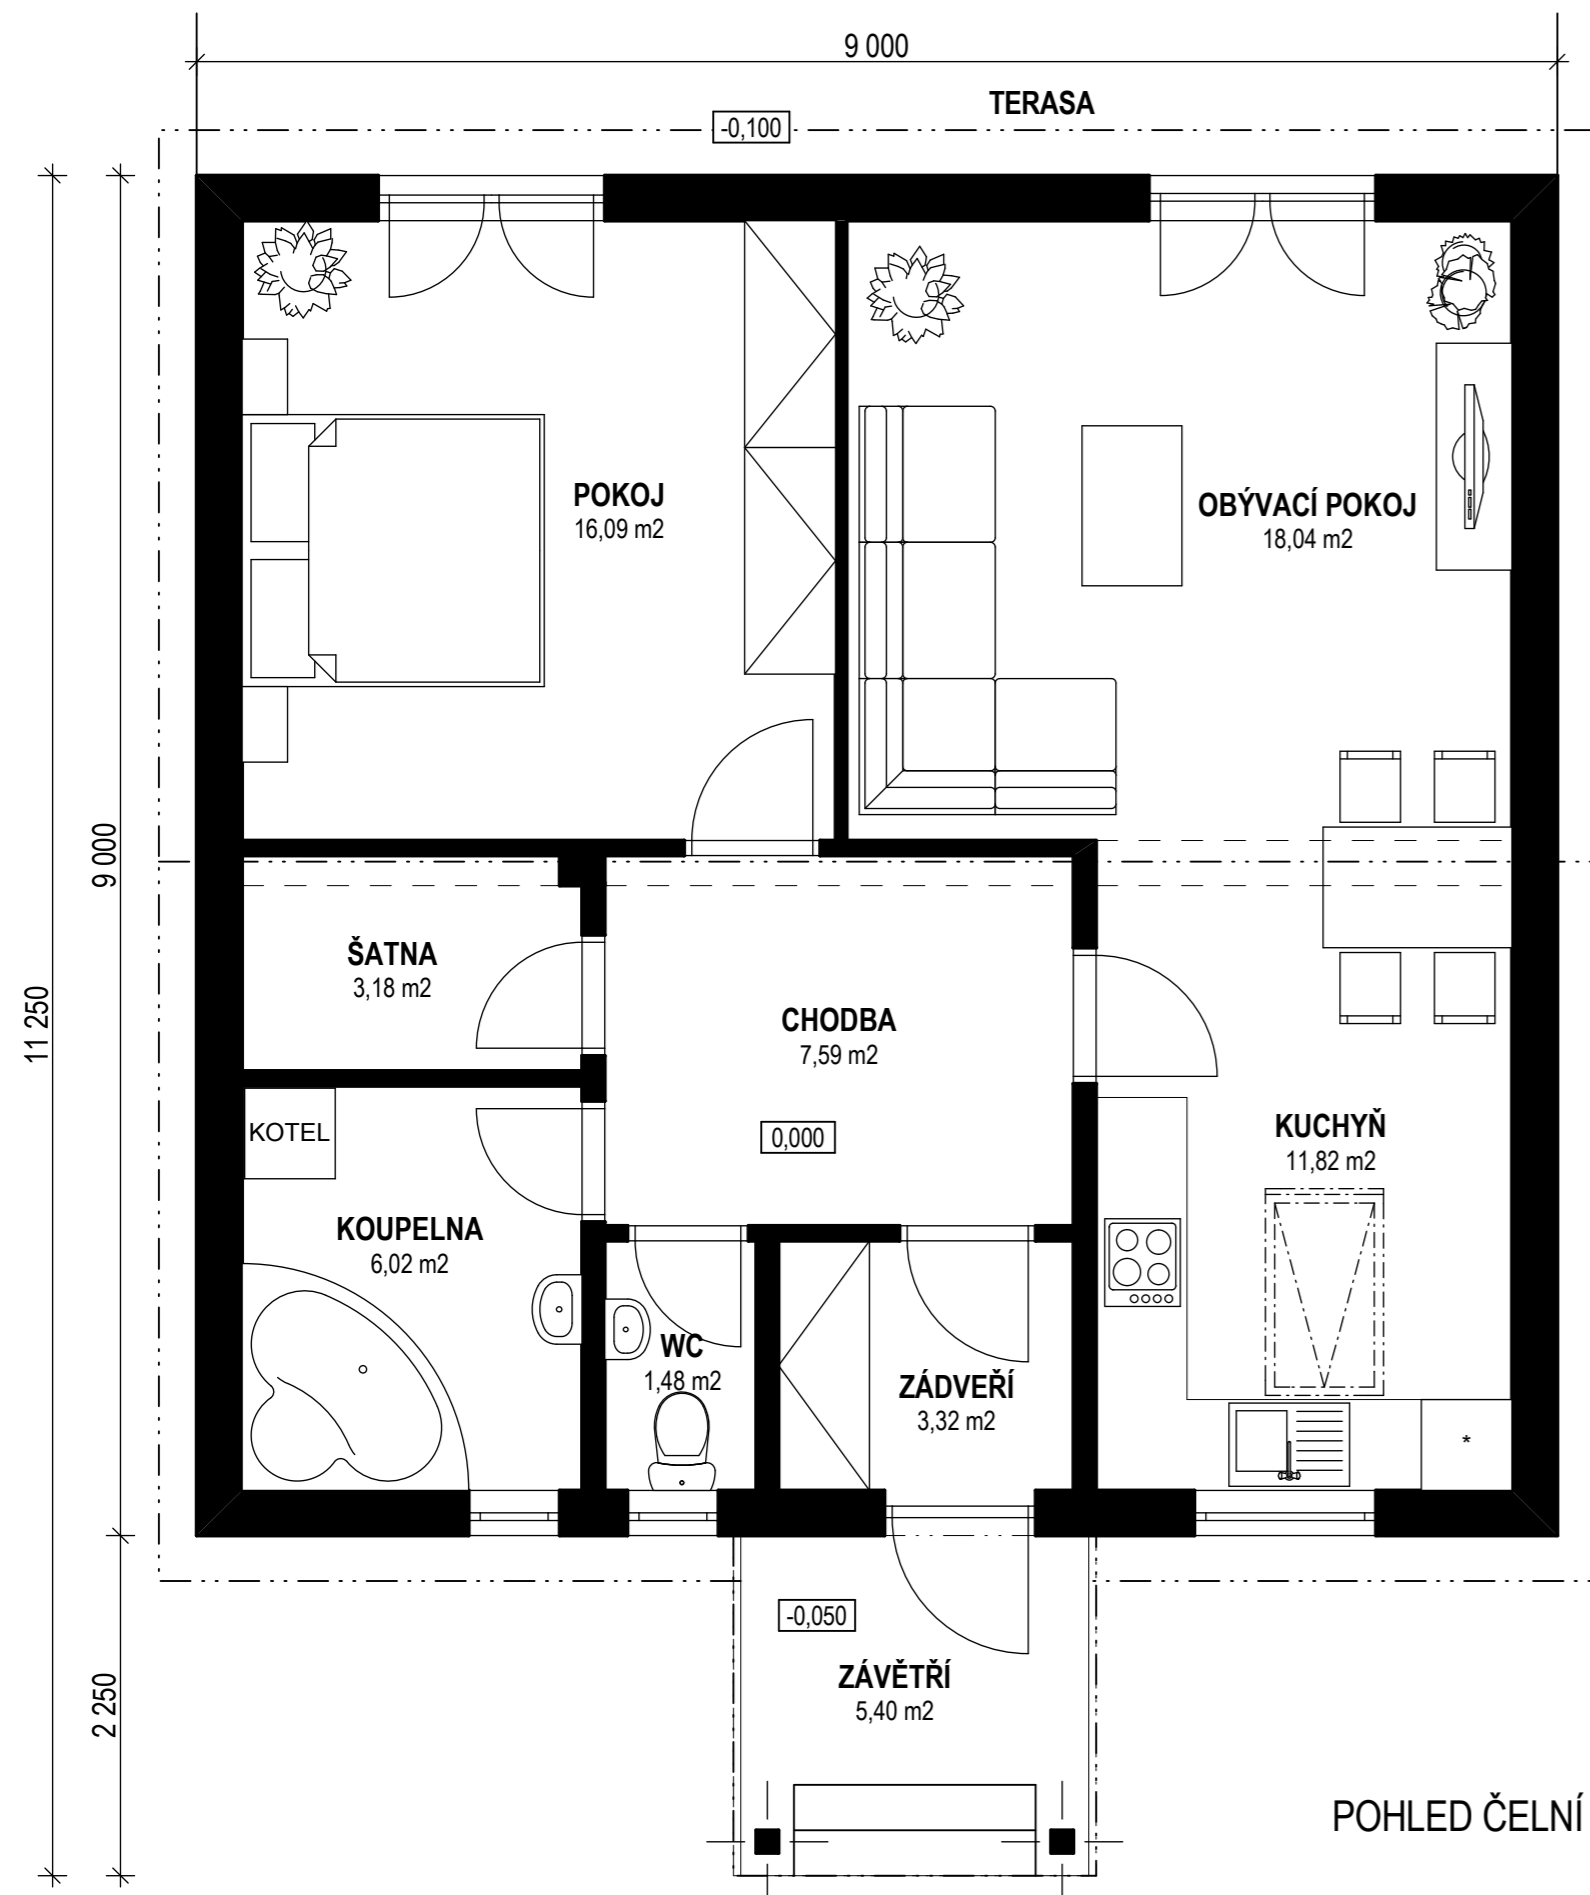

# PŮDORYS 1NP

TABULKA MÍSTNOSTÍ 1NP	
Název místnosti	Plocha (m <sup>2</sup> )
ZÁVĚTRÍ	5,40
ZÁDVEŘÍ	3,32
CHODBA	7,59
WC	1,65
KOUPELNA	6,02
ŠATNA	3,18
POKOJ	16,09
OBÝVACÍ POKOJ	18,04
KUCHYŇ	11,82
<b>CELKOVÁ PLOCHA</b>	<b>73,11 m<sup>2</sup></b>

ZASTAVĚNÁ PLOCHA 81 m<sup>2</sup>  
 ZASTAVĚNÁ PLOCHA SE ZÁVĚTRÍM 85,41 m<sup>2</sup>

POHLED ČELNÍ

POHLED ZADNÍ

POHLED BOČNÍ

POHLED BOČNÍ