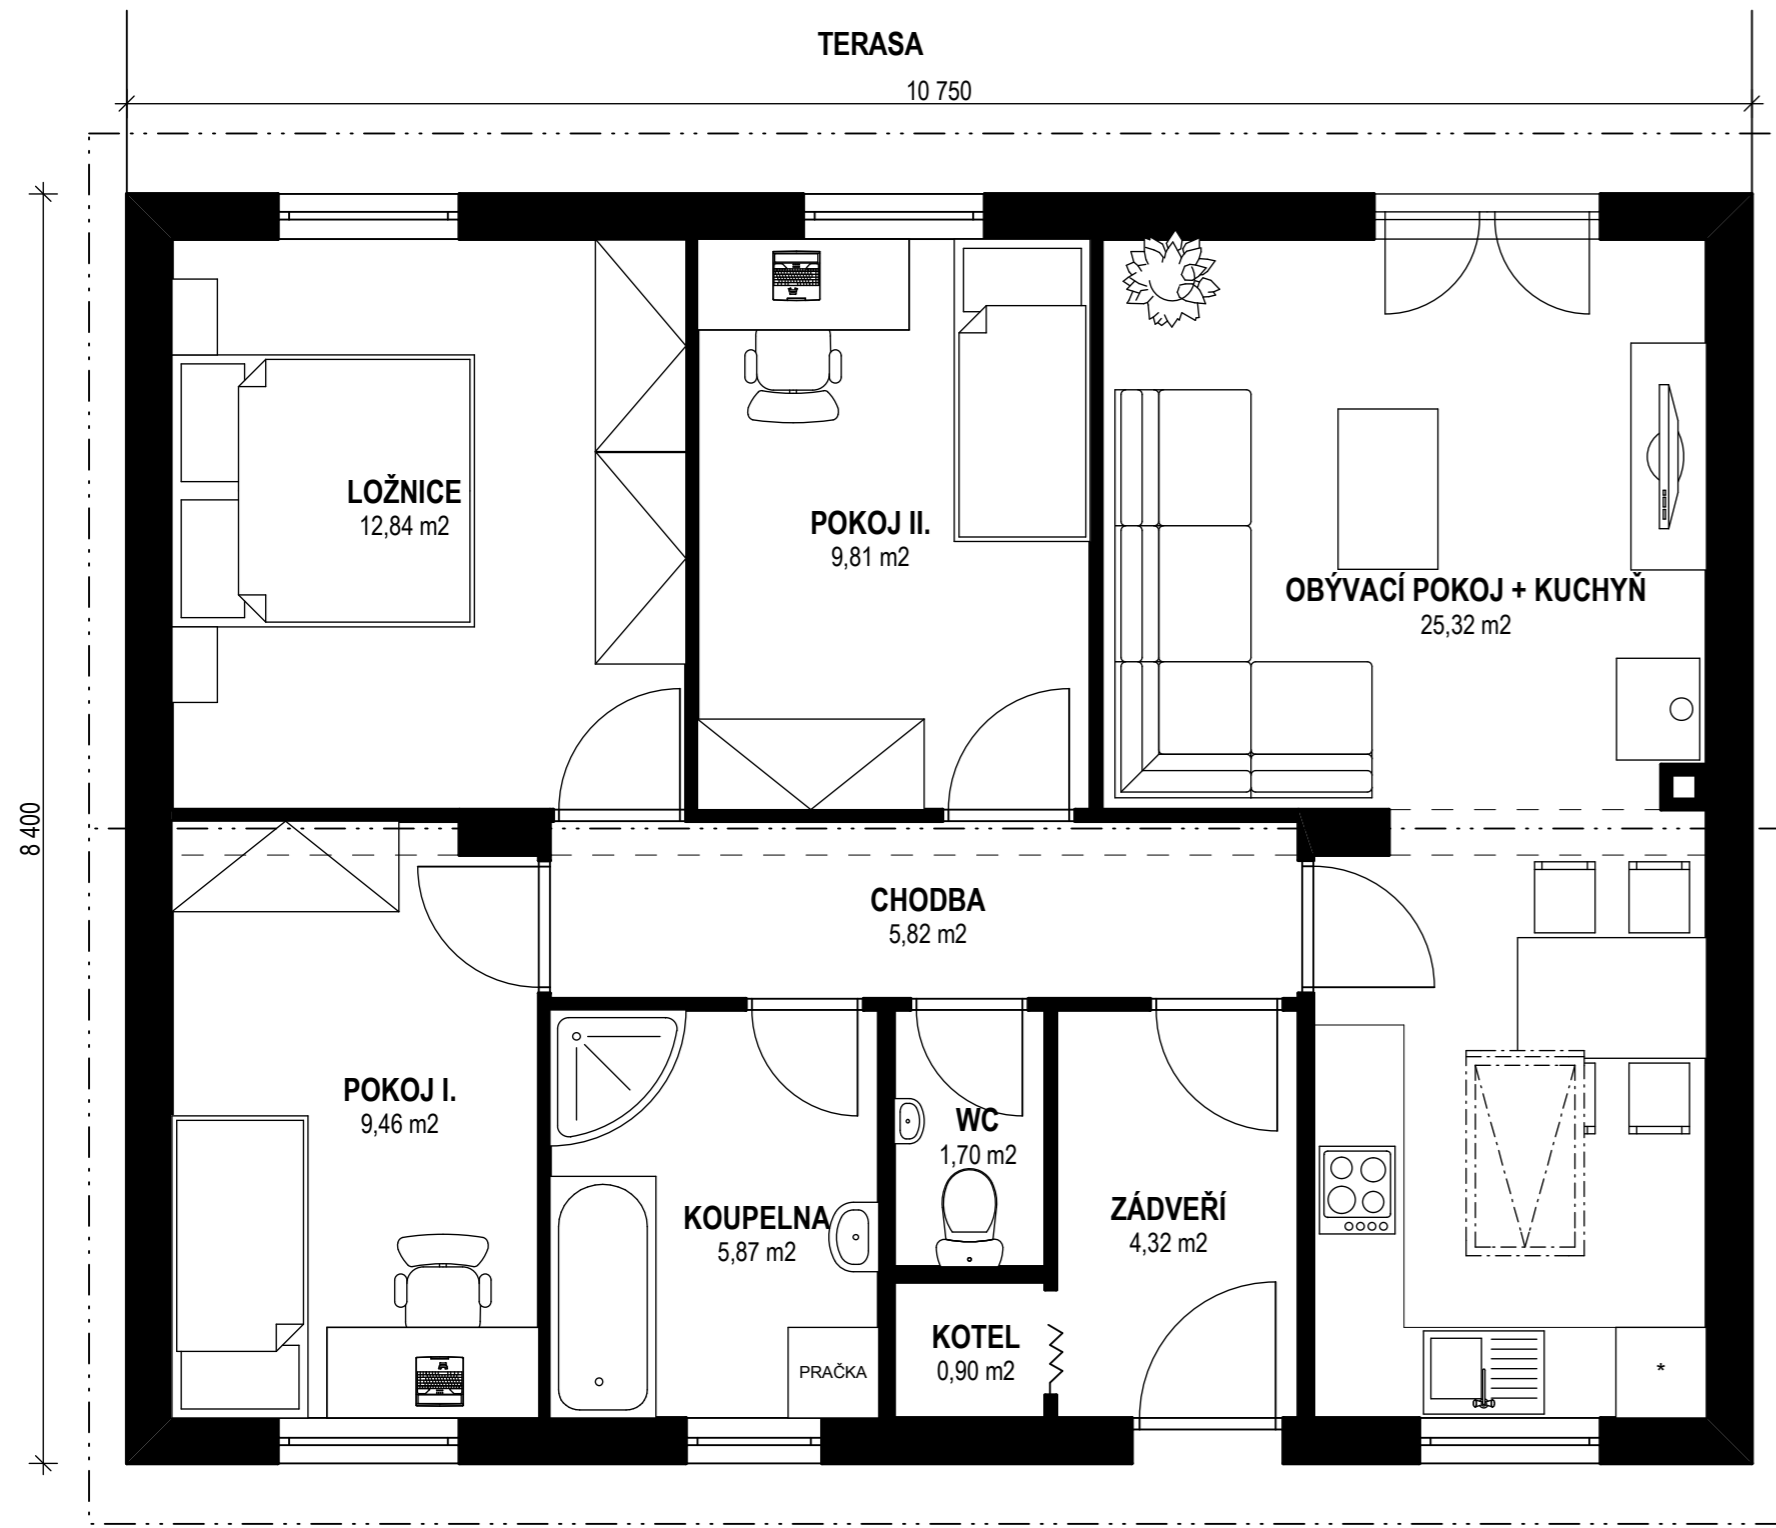

PŮDORYS 1NP

Tabulka místností 1NP	
Název místnosti	Plocha (m2)
ZÁDVEŘÍ	4,32
CHODBA	5,82
WC	1,70
KOTEL	0,90
KOUPELNA	5,87
POKOJ I.	9,46
LOŽNICE	12,84
POKOJ II.	9,81
OBÝVACÍ POKOJ + KUCHYŇ	25,32
	76,04 m2

ZASTAVĚNÁ PLOCHA 90,30 m²

POHLED ČELNÍ

POHLED BOČNÍ

POHLED ZADNÍ

POHLED BOČNÍ