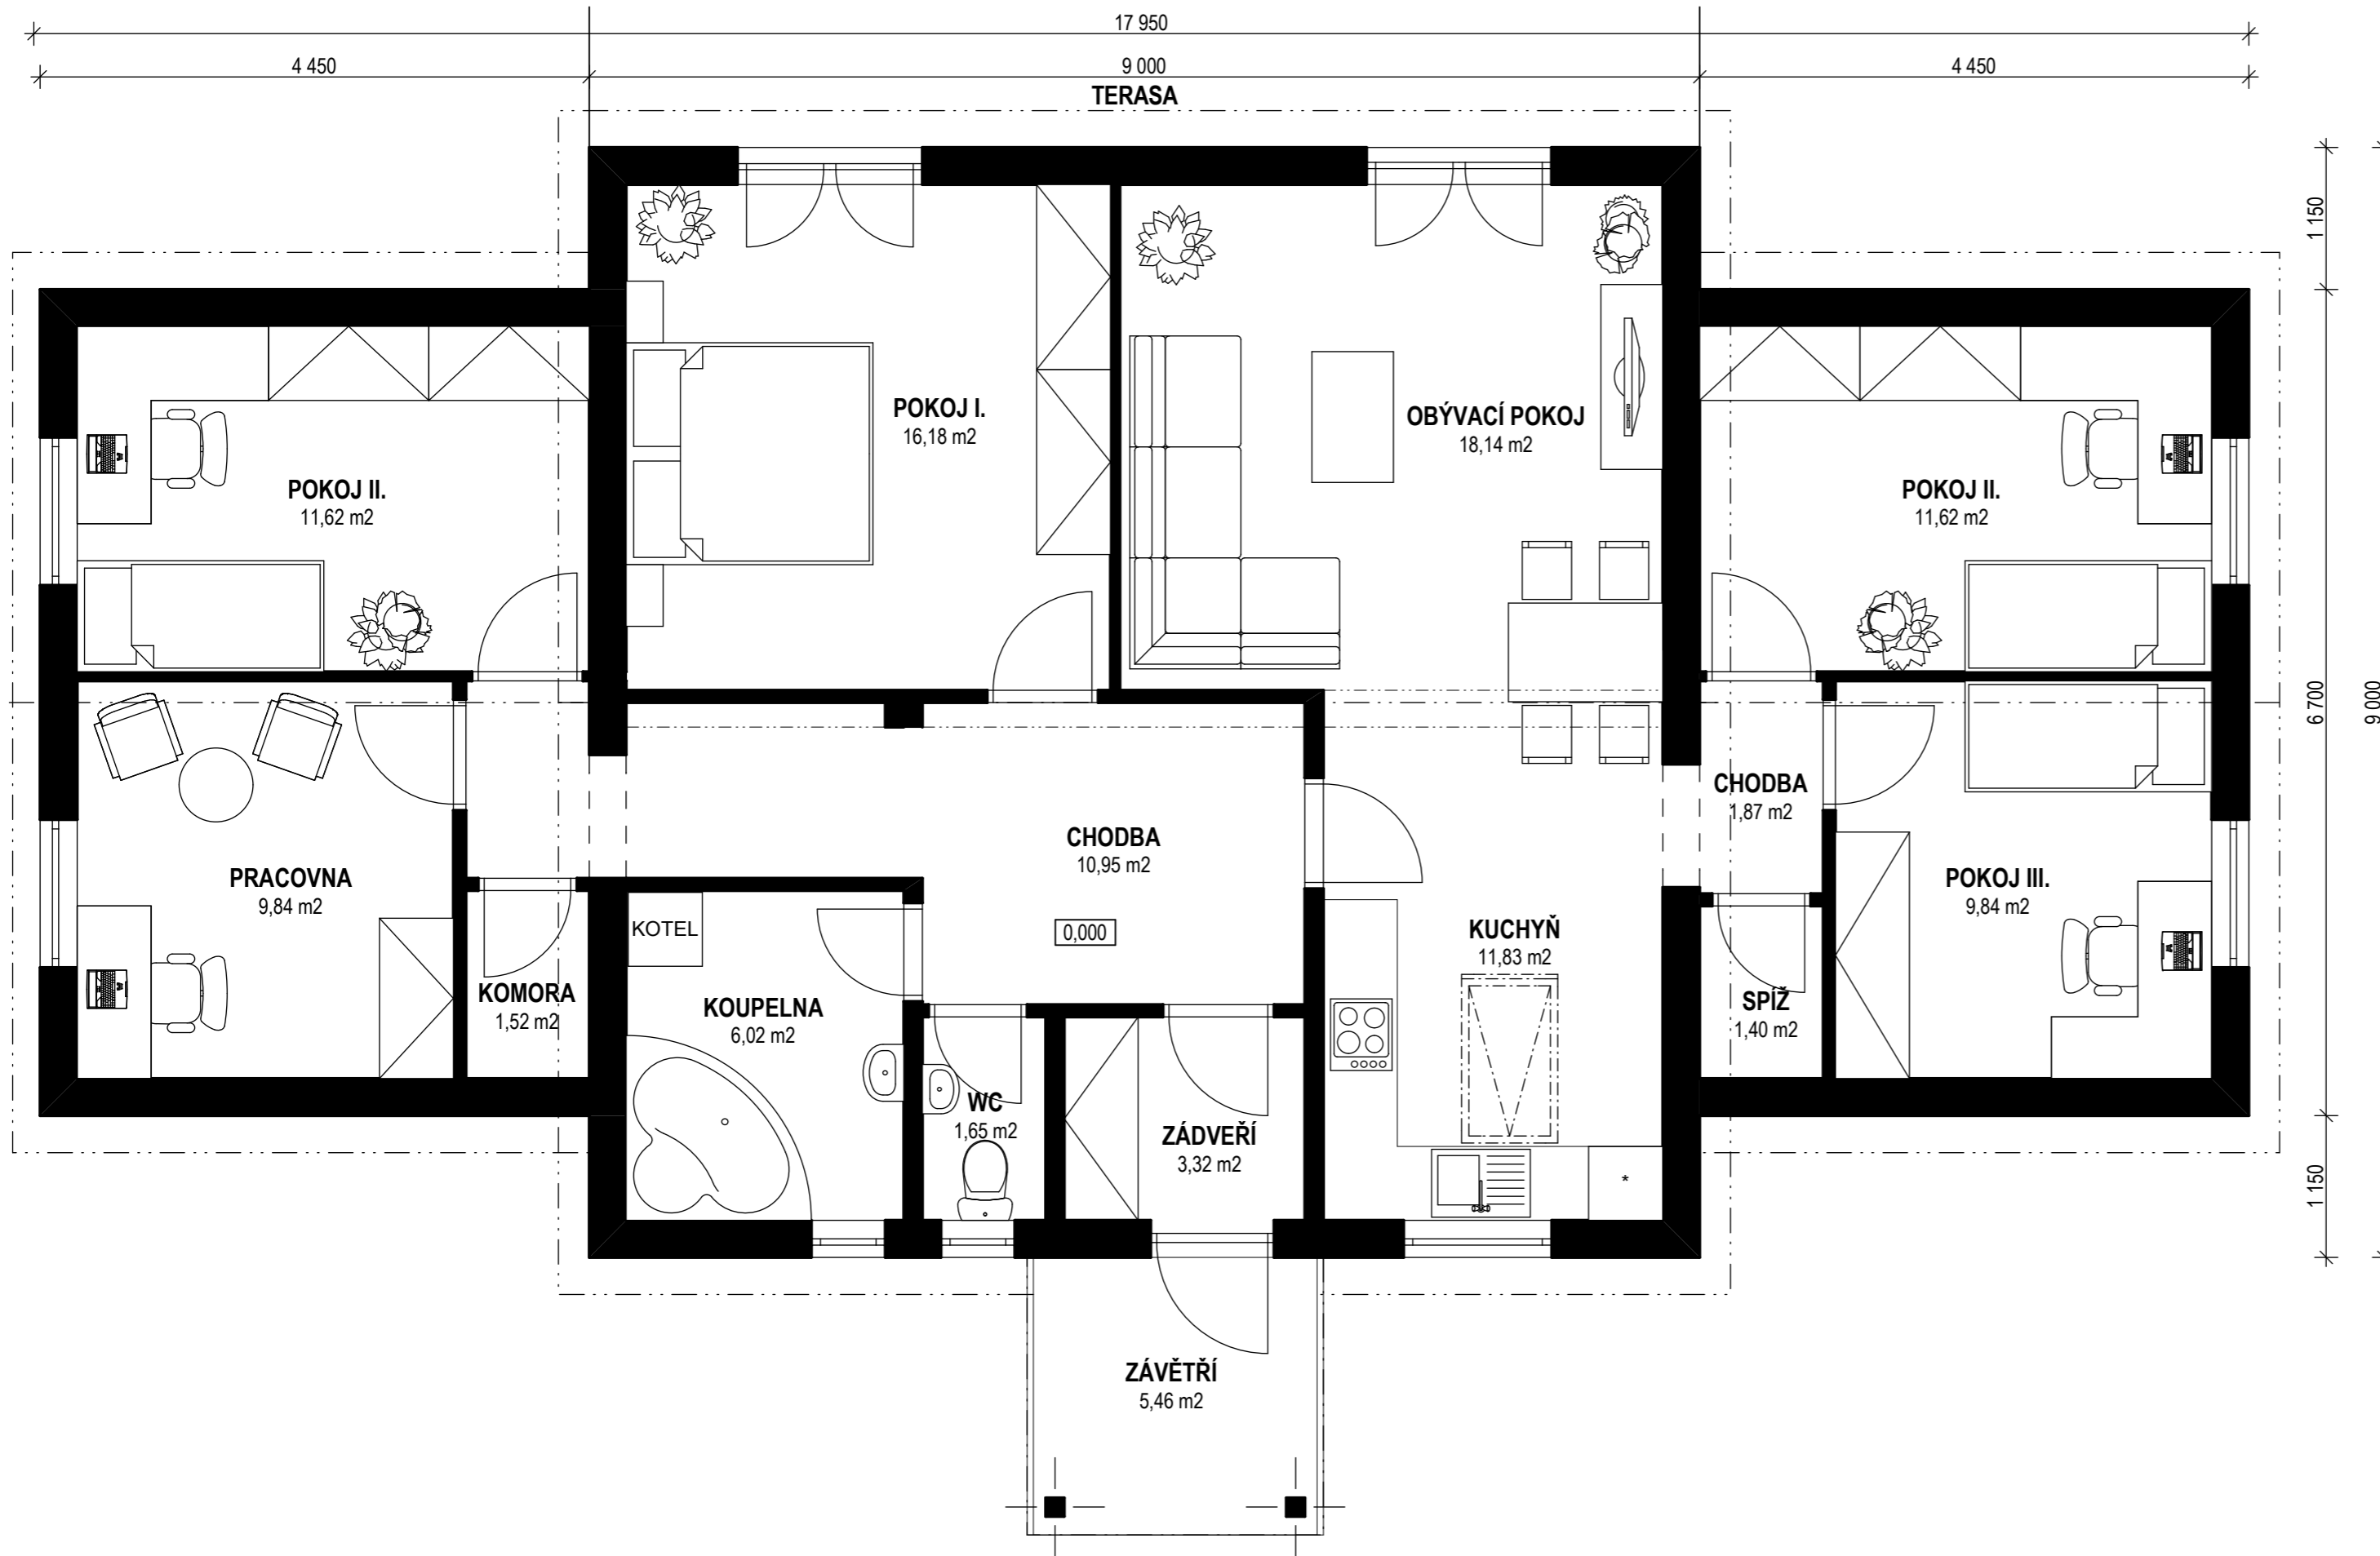

# PŮDORYS 1NP

TABULKA MÍSTNOSTÍ 1NP	
Název místnosti	Plocha (m <sup>2</sup> )
ZÁVĚTRÍ	5,52
ZÁDVEŘÍ	3,32
CHODBA	10,95
WC	1,65
KOUPELNA	6,02
POKOJ I.	16,27
OBÝVACÍ POKOJ	18,24
KUCHYŇ	11,83
CHODBA	2,02
SPIŽ	1,40
POKOJ III.	9,84
POKOJ II.	11,62
POKOJ II.	11,62
PRACOVNA	9,84
KOMORA	1,52

ZASTAVĚNÁ PLOCHA 140,63 m<sup>2</sup>  
 ZASTAVĚNÁ PLOCHA SE ZÁVĚTRÍM 145,04 m<sup>2</sup>

POHLED ČELNÍ

POHLED ZADNÍ

POHLED BOČNÍ

POHLED BOČNÍ